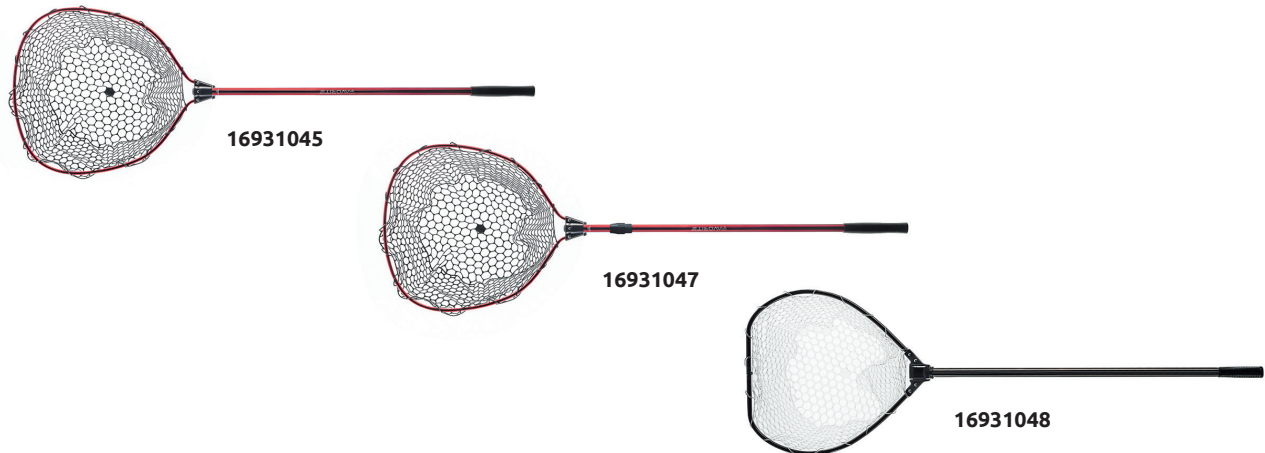

Podbierak Arena

Łowienie pstrągów wymaga odpowiedniego podejścia nie tylko w sprawie doboru przynęt, ale także w temacie starannego obchodzenia się ze złowioną rybą. W połowach metodą catch and release, szczególnie na zawodach, zaleca się stosowanie wyłącznie podbieraków z miękkiej gumy, które nie szkodzą rybom. Favorite stworzył model, który doskonale nadaje się do łowienia pstrągów na łowiskach Trout Area. Podbierak Arena wyposażony jest w szeroki kosz i długą sztycę, co pozwala na łatwe i pewne podbieranie ryb, nawet w trudnych warunkach.