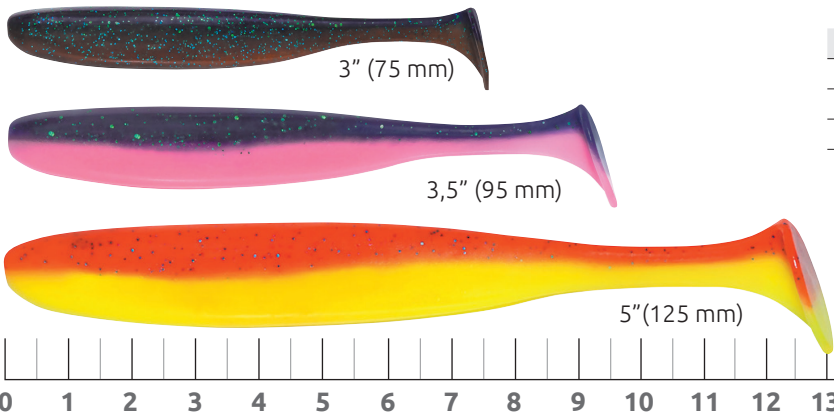

888
3.3" - 18702821 / 2218702821016
4" - 18703241 / 2218703241011

900
3.3" - 18702973 / 2218702973012
4" - 18703242 / 2218703242018

Easy Shad

Klasyczny, smukły ripper wykonany z miękkiego silikonu, który doskonale sprawdzi się do łowienia sandaczy, szczupaków oraz okoni. Kopytko przynęty posiada optymalny kształt, który sprawia że Easy Shad zaczyna pracować natychmiast po wpadnięciu do wody i nie przestaje prowokować drapieżników nawet przy najwolniejszym prowadzeniu. Specjalne miejsce na grzbiecie przynęty zdecydowanie ułatwia zbrojenie Easy Shad'a w hak offsetowy, dzięki czemu wędkarz może obławiać miejsca pełne zaczepów, praktycznie niedostępne w przypadku zastosowania klasycznej główki jigowej.

| Model | Ilość |
|----------------|--------------|
| Easy Shad 3" | 5 szt / opak |
| Easy Shad 3.5" | 5 szt / opak |
| Easy Shad 5" | 5 szt / opak |

EasyFat

Można odnieść wrażenie, że jest to jedynie powiększony Easy Shad, ale nie jest to do końca prawda. Kiedy dokładniej przyjrzymy się proporcjom tych przynęt to okaże się, że EasyFat posiada wyraźnie bardziej masywny, wyższy i grubszy korpus. Ogon przynęty ma również znacznie większą powierzchnię, co sprawia, że jej akcja jest bardzo aktywna i wyraźnie wyczuwalna. EasyFat doskonale sprawdzi się jako guma na szczupaki oraz duże sandacze, a częstym przyłowem mogą okazać się także niewielkie sumy. Przynęta występuje tylko w rozmiarze 7". 17,5cm to optymalny rozmiar do selektywnego łowienia większych gatunków drapieżników. Dzięki takiemu rozmiarowi można ją też zbroić na wiele różnych sposobów: w klasyczną główkę jigową, podwójną kotwiczkę lub hak offsetowy z dodatkowym obciążeniem np. w postaci czeburszki, lub przy pomocy stingerów. EasyFat sprawdzi się przy większości znanych sposobach prowadzenia.