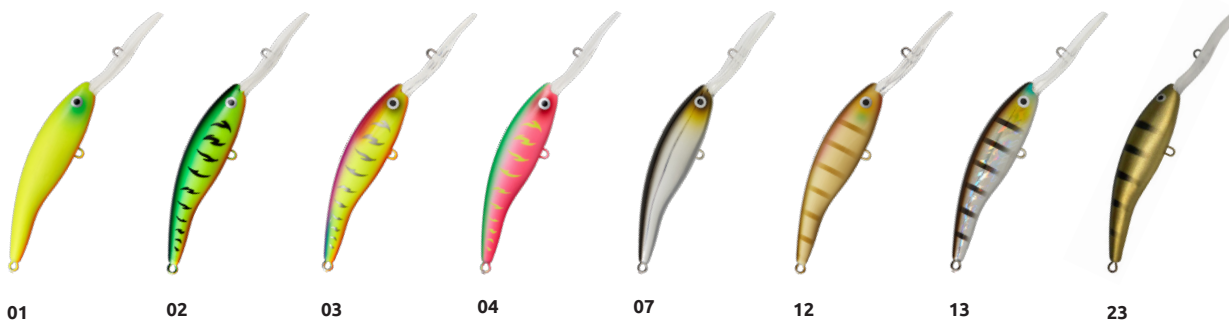

01	02	03	04	07	12	13	23
90F 18706986 / 2218706986018	18706987 / 2218706987015	18706988 / 2218706988012	18706989 / 2218706989019	18706990 / 2218706990015	18706991 / 2218706991012	18706992 / 2218706992019	18706993 / 2218706993016
110F 18707001 / 2218707001017	18707002 / 2218707002014	18707003 / 2218707003011	18707004 / 2218707004018	18707005 / 2218707005015	18707006 / 2218707006012	18707007 / 2218707007019	18707008 / 2218707008016