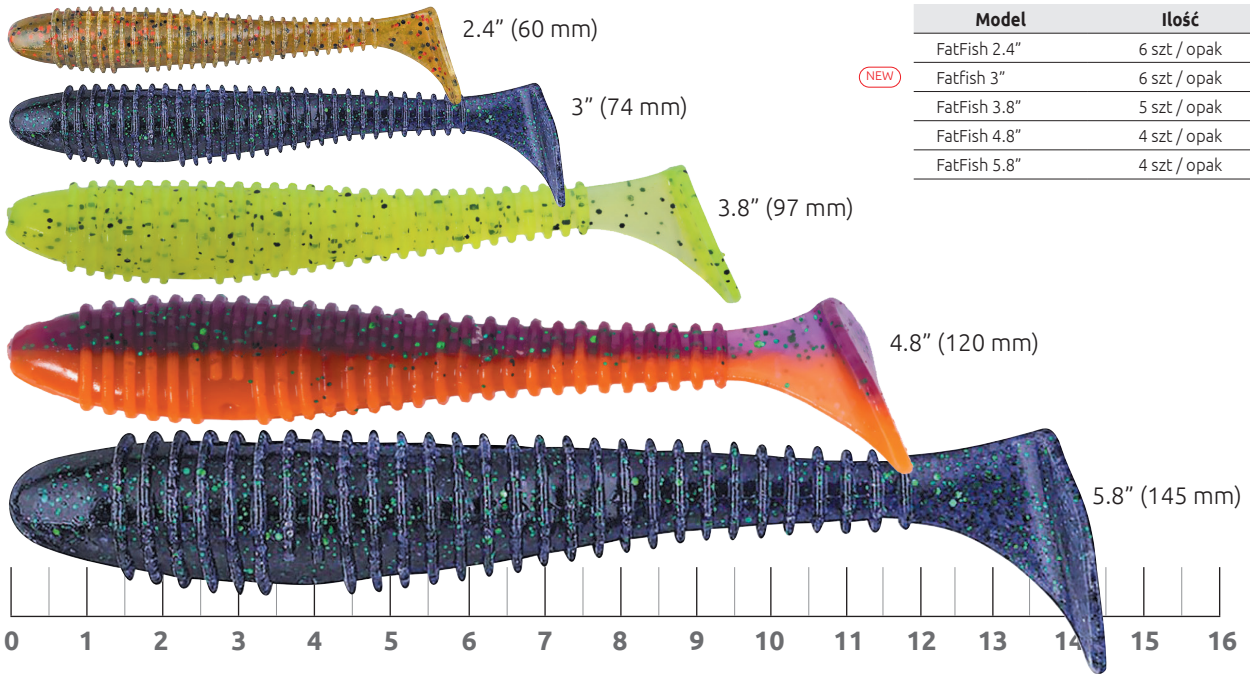

FatFish

Ripper o wydłużonym, obłym kształcie, którego korpus został pokryty miękkimi prążkami, potęgującymi wytwarzane w wodzie wibracje. Podczas zwijania ogon przynęty wykonuje szerokie ruchy na boki i prowokuje drapieżniki do zdecydowanych ataków. Oprócz klasycznego prowadzenia i łowienia z opadu FatFish doskonale sprawdza się podczas szurania przynętą po dnie. Atrakcyjne węzowate ruchy całej przynęty oraz obłoki mułu wzbijane z dna przez główkę jigową i korpus przynęty przyciągają uwagę ryb nawet z bardzo dużych odległości.

Model	Ilość
FatFish 2.4"	6 szt / opak
NEW FatFish 3"	6 szt / opak
FatFish 3.8"	5 szt / opak
FatFish 4.8"	4 szt / opak
FatFish 5.8"	4 szt / opak

006
2.4" - 18702722 / 2218702722016
3" - 18703695 / 2218703695012
3.8" - 18701293 / 2218701293012
4.8" - 18701307 / 2218701307016
5.8" - 18701321 / 2218701321012

045
2.4" - 18702723 / 2218702723013
3" - 18703696 / 2218703696019
3.8" - 18701297 / 2218701297010
4.8" - 18701311 / 2218701311013
5.8" - 18701325 / 2218701325010

050
2.4" - 18702724 / 2218702724010
3" - 18703697 / 2218703697016
3.8" - 18701298 / 2218701298017
4.8" - 18701312 / 2218701312010
5.8" - 18701326 / 2218701326017

072
2.4" - 18703693 / 2218703693018
3" - 18703698 / 2218703698013
3.8" - 18703892 / 2218703892015
4.8" - 18703720 / 2218703720011
5.8" - 1870.38.93 / 2218703893012

085
2.4" - 18702726 / 2218702726014
3" - 18703699 / 2218703699010
3.8" - 18701299 / 2218701299014
4.8" - 18701313 / 2218701313017
5.8" - 18701327 / 2218701327014

087
2.4" - 18702932 / 2218702932019
3" - 18703700 / 2218703700013
3.8" - 18702934 / 2218702934013
4.8" - 18702936 / 2218702936017
5.8" - 18702938 / 2218702938011

102
2.4" - 18702731 / 2218702731018
3" - 18703701 / 2218703701010
3.8" - 18702574 / 2218702573014
4.8" - 18702585 / 2218702585017
5.8" - 18702590 / 2218702590011

103
2.4" - 18702732 / 2218702732015
3" - 18703702 / 2218703702017
3.8" - 18702574 / 2218702574011
4.8" - 18702586 / 2218702586014
5.8" - 18702591 / 2218702591018

108
2.4" - 18702733 / 2218702733012
3" - 18703703 / 2218703703014
3.8" - 18702575 / 2218702575018
4.8" - 18702587 / 2218702587011
5.8" - 18702592 / 2218702592015

110
2.4" - 18702734 / 2218702734019
3" - 18703704 / 2218703704011
3.8" - 18702576 / 2218702576015
4.8" - 18702588 / 2218702588018
5.8" - 18702593 / 2218702593012

128
2.4" - 18703289 / 2218703289013
3" - 18703705 / 2218703705018
3.8" - 18703293 / 2218703293010
4.8" - 18703297 / 2218703297018
5.8" - 18703298 / 2218703298015

PA44
2.4" - 18702730 / 2218702730011
3.8" - 18701303 / 2218701303018
4.8" - 18701317 / 2218701317015
5.8" - 18701331 / 2218701331011

201
2.4" - 18702736 / 2218702736013
3" - 18703706 / 2218703706015
3.8" - 18702578 / 2218702578019

202
2.4" - 18702737 / 2218702737010
3" - 18703707 / 2218703707012
3.8" - 18702579 / 2218702579016

203
2.4" - 18702738 / 2218702738017
3" - 18703708 / 2218703708019
3.8" - 18702580 / 2218702580018

205
2.4" - 18702739 / 2218702739014
3" - 18703709 / 2218703709016
3.8" - 18702581 / 2218702581019