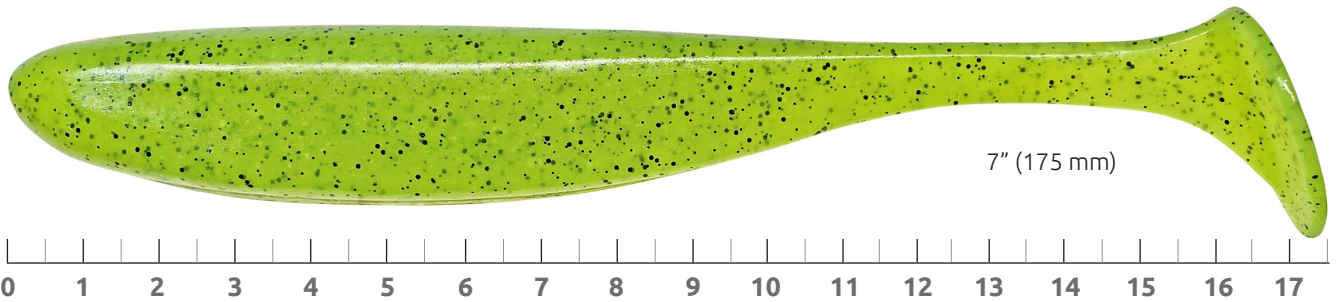

888
3.3" - 18702821 / 2218702821016
4" - 18703241 / 2218703241011

900
3.3" - 18702973 / 2218702973012
4" - 18703242 / 2218703242018

Easy Shad

Klasyczny, smukły ripper wykonany z miękkiego silikonu, który doskonale sprawdzi się do łowienia sandaczy, szczupaków oraz okoni. Kopytko przynęty posiada optymalny kształt, który sprawia że Easy Shad zaczyna pracować natychmiast po wpadnięciu do wody i nie przestaje prowokować drapieżników nawet przy najwolniejszym prowadzeniu. Specjalne miejsce na grzbiecie przynęty zdecydowanie ułatwia zbrojenie Easy Shad'a w hak offsetowy, dzięki czemu wędkarz może obławiać miejsca pełne zaczepów, praktycznie niedostępne w przypadku zastosowania klasycznej główki jigowej.

| Model | Ilość |
|----------------|--------------|
| Easy Shad 3" | 5 szt / opak |
| Easy Shad 3.5" | 5 szt / opak |
| Easy Shad 5" | 5 szt / opak |

EasyFat

Można odnieść wrażenie, że jest to jedynie powiększony Easy Shad, ale nie jest to do końca prawda. Kiedy dokładniej przyjrzymy się proporcjom tych przynęt to okaże się, że EasyFat posiada wyraźnie bardziej masywny, wyższy i grubszy korpus. Ogon przynęty ma również znacznie większą powierzchnię, co sprawia, że jej akcja jest bardzo aktywna i wyraźnie wyczuwalna. EasyFat doskonale sprawdzi się jako guma na szczupaki oraz duże sandacze, a częstym przyłowem mogą okazać się także niewielkie sumy. Przynęta występuje tylko w rozmiarze 7". 17,5cm to optymalny rozmiar do selektywnego łowienia większych gatunków drapieżników. Dzięki takiemu rozmiarowi można ją też zbroić na wiele różnych sposobów: w klasyczną główkę jigową, podwójną kotwiczkę lub hak offsetowy z dodatkowym obciążeniem np. w postaci czeburszki, lub przy pomocy stingerów. EasyFat sprawdzi się przy większości znanych sposobach prowadzenia.