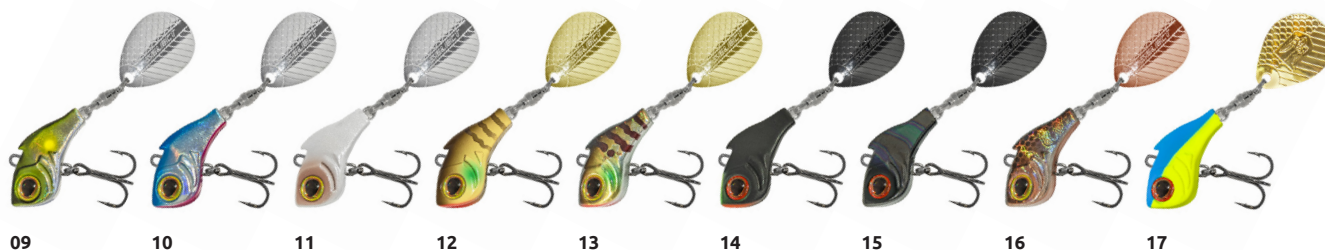

TRBN07	18704031 / 2218704031017	18704032 / 2218704032014	18704033 / 2218704033011	18704034 / 2218704034018	18704035 / 2218704035015	18704036 / 2218704036012	18704037 / 2218704037019	18704038 / 2218704038016	
TRBN10	18704047 / 2218704047018	18704048 / 2218704048015	18704049 / 2218704049012	18704050 / 2218704050018	18704051 / 2218704051015	18704052 / 2218704052012	18704053 / 2218704053019	18704054 / 2218704054016	
TRBN13	18704063 / 2218704063018	18704064 / 2218704064015	18704065 / 2218704065012	18704066 / 2218704066019	18704067 / 2218704067016	18704068 / 2218704068013	18704069 / 2218704069010	18704070 / 2218704070016	18704071 / 2218704071013
TRBN17	18704080 / 2218704080015	18704081 / 2218704081012	18704082 / 2218704082019	18704083 / 2218704083016	18704084 / 2218704084013	18704085 / 2218704085010	18704086 / 2218704086017	18704087 / 2218704087014