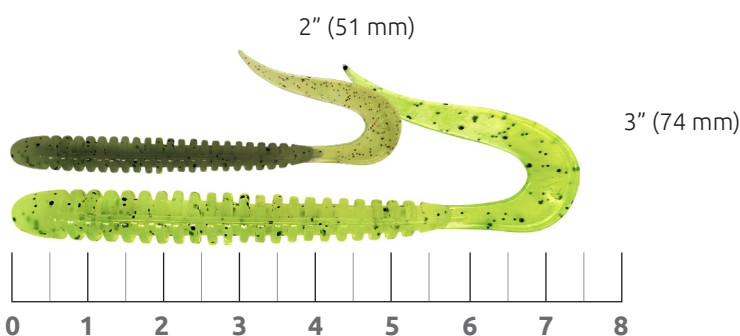

557
2.3" - 18703327 /
2218703327012

777
2.3" - 18703328 /
2218703328019

888
2.3" - 18703329 /
2218703329016

900
2.3" - 18703330 /
2218703330012

Freek Slim

Miękka przynęta imitująca robaka - nowa wersja klasycznego modelu Freek, ze znacznie wydłużonym korpusem. Model ten świetnie sprawdza się do łowienia okoni i sandaczy i jest równie skuteczny zarówno w nurcie, jak i podczas łowienia w stojącej wodzie. Freek Slim ma długi, żebrowany korpus, który spowalnia jego opad podczas przerwy w zwijaniu. Ogon przynęty pracuje nawet przy minimalnych ruchach szczytówki wędki. Przynęta ma aktywne, wyraźne kolebanie nawet przy bardzo małej prędkości prowadzenia. Optymalną pracę osiąga przy wszelkiego rodzaju przegubowych sposobach zbrojenia, takich jak cheburaszka, czy jig-rig. Freek Slim może być używany zarówno z haczykiem typu round, hakiem offsetowym, jak i podwójną kotwiczka. Przynęta jest dostępna w dwóch rozmiarach: 2" oraz 3".