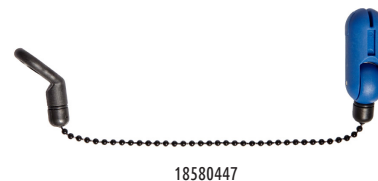

Romanian Flat-Boyle

Brain Romanian Flat Feeder jest przeznaczony do najdalszych rzutów, nawet przy złej pogodzie. Wyposażony jest w wydłużoną tubę, diverter, który stabilizuje go w locie i eliminuje splątanie się zestawów. Dostępny w jednym rozmiarze i 7 opcjach wagowych.

Sygnalizator Brain Swinger

Mechaniczny sygnalizator Brain Swinger S-2 z elastycznym mocowaniem. Przeznaczony do stosowania z elektronicznymi sygnalizatorami w celu osiągnięcia bezbłędnej identyfikacji brań. Z jednej strony mocowany jest do stojaka na wędki za pomocą pierścienia, z drugiej strony zakładany na linkę wędkarską. Konstrukcja zapewnia automatyczne zwolnienie plecionki lub żyłki podczas zacięcia. Sygnalizator posiada niewielki korpus oraz elastyczne sprzęgło z łańcuszkiem, dzięki czemu doskonale sygnalizuje nawet najostrożniejsze branie nie puszczając jednocześnie ryby. Specjalna konstrukcja sprawia, że korpus zawsze znajduje się w pozycji pionowej. Sygnalizator Brain Swinger S-2 jest dostępny w czterech jaskrawych kolorach, które pomogą Ci z dużej odległości zidentyfikować zestaw, na który doszło do brania.