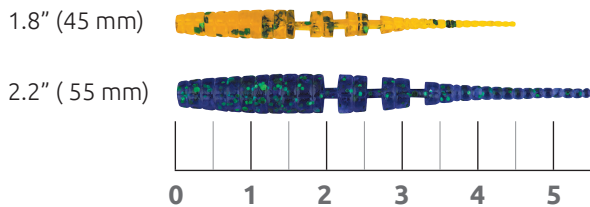

128
1.6" - 18703380 / 2218703380017

PA44
1.6" - 18701224 / 2218701224016

777
1.6" - 18701223 / 2218701223019

888
1.6" - 18700501 / 2218700501019

900
1.6" - 18702965 / 2218702965017

Javik

Przynęta wytworzona z użyciem jadalnego dla ryb silikonu. Smukły, podzielony na segmenty korus, podczas podszarpywania w pobliżu dna posiada atrakcyjną dla wielu gatunków ryb, imitującą insekta pracę. Doskonale sprawdzi się zbrojony przegubowo, na przykład przy pomocy czeburaszki oraz pojedynczego haczyka. Zbrojenie offsetowe, w przypadku Javik'a, także nie sprawi najmniejszych problemów. Jeżeli preferujesz łowienie przy pomocy carolina rig albo drop-shot'a, to Javik również jest przynętą stworzoną dla Ciebie.