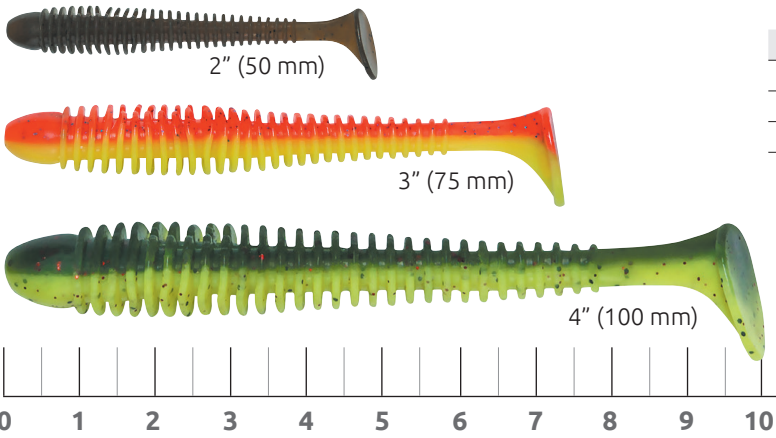

900
2.5" - 18702921 / 2218702921013

Fetish

Cały korpus tego rippera został pokryty miękkimi prążkami. To właśnie one odpowiadają za tworzenie dodatkowych wibracji w wodzie, które natychmiast przykuwają uwagę ryb. Podczas brania przynęta zaczyna natychmiast uwalniać dodatki smakowe, którymi silikon Fetish'a został intensywnie wzbogacony. Przynęta doskonale sprawdzi się nie tylko podczas łowienia z opadu, ale także podczas szurania po dnie, czy też wędkowania przy pomocy techniki drop-shot. Fetish 2" to zdecydowanie jedna z najbardziej uniwersalnych i łownych przynęt jaką możesz użyć w trakcie lekkiego i ultralekkiego łowienia.