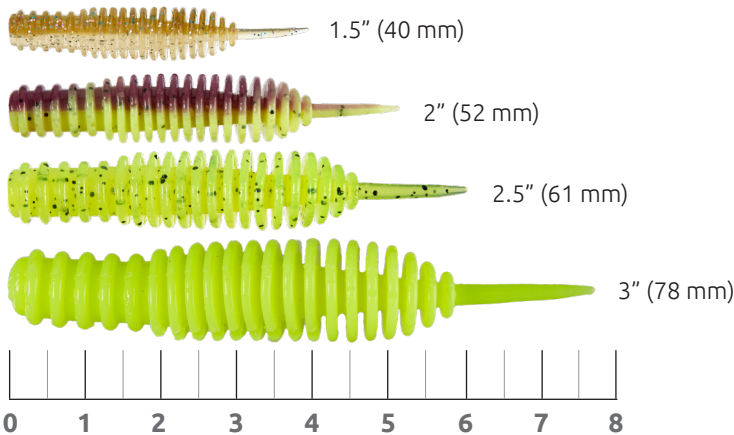

Snack

Imitacja robaka z obszernym prążkowanym ogonem, który dzięki dużej ilości segmentów bardzo realistycznie wibruje. Szczególną cechą tej przynęty jest to, że jej głęboko żebrowany korpus zatrzymuje pęcherzyki powietrza i unosi się prawie pionowo do góry podczas pozostawienia przynęty na dnie. Najskuteczniejszym sposobem zbrojenia Snacka jest czeburaszka z haczykiem typu round lub offsetowym. Można też użyć odpowiednio krótkiej podwójnej kotwiczki, najlepiej wykonanej z niezbyt grubego drutu, aby nie zakłócić naturalnej pracy przynęty. Przednia część gumy jest wystarczająco szeroka, by zminimalizować ryzyko uszkodzenia korpusu podczas zbrojenia w podwójną kotwiczkę, a także ułatwia zbrojenie z zastosowaniem wkrętu. Głównymi gatunkami ryb łowionymi na Snacka są okonie i sandacze różnej wielkości. Dlatego nie należy zapominać o takich zestawach jak drop-shot i carolina rig. W korpusie przynęty znajduje się specjalny rowek, który pozwala ukryć ostrze haczyka offsetowego podczas łowienia w trudnych, zaczepowych miejscówkach.

Model	Ilość
Snack 1.5"	8 szt / opak
Snack 2"	7 szt / opak
Snack 2.5"	6 szt / opak
Snack 3"	5 szt / opak