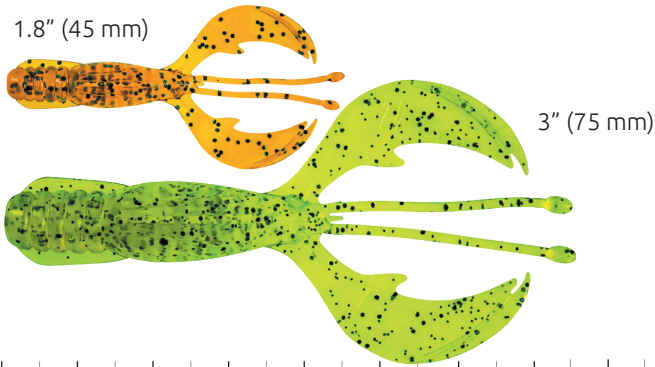

Kraken

Imitacja raka z aktywnymi szczypcami, które atrakcyjnie pracują nawet podczas jednolitego prowadzenia. Jednak optymalnym sposobem prezentacji będą długie i płynne pociągnięcia, przeplatane pauzami w pobliżu dna, a także klasyczne, krótkie podszarpywanie. Ze względu na szerokie szczypce Kraken, podczas przerw w zwijaniu, charakteryzuje się stopniowym, wolnym opadem. Nie należy zapominać także o powolnym szuraniu przynętą po dnie - taka technika potrafi dawać świetne efekty, szczególnie w przypadku łowienia szczupaków w płytkich partiach łowiska. W części grzbietowej Kraken posiada specjalny rowek na hak offsetowy, a jedną z najbardziej skutecznych technik połowu, w przypadku tej przynęty, często może okazać się jig-rig.

1.8" (45 mm)

3" (75 mm)